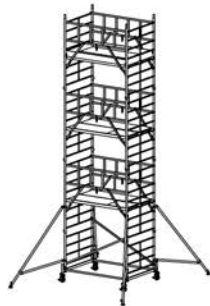

Pracovní výška: 8,30 m
Výška pracovní podlahy: 6,30 m
Výška lešení: 7,45 m