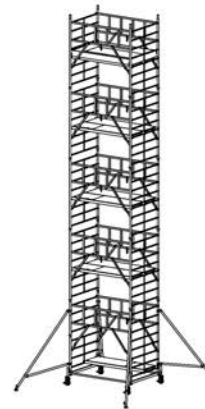

Pracovní výška: 2,90 m
 Výška pracovní podlahy: 0,90 m
 Výška lešení: 2,35 m

Pracovní výška: 4,30 m
 Výška pracovní podlahy: 2,30 m
 Výška lešení: 3,45 m

Pracovní výška: 5,30 m
 Výška pracovní podlahy: 3,30 m
 Výška lešení: 4,45 m

Pracovní výška: 6,30 m
 Výška pracovní podlahy: 4,30 m
 Výška lešení: 5,45 m

Pracovní výška: 7,30 m
 Výška pracovní podlahy: 5,30 m
 Výška lešení: 6,45 m

Pracovní výška: 8,30 m
 Výška pracovní podlahy: 6,30 m
 Výška lešení: 7,45 m

Pracovní výška: 9,30 m
 Výška pracovní podlahy: 7,30 m
 Výška lešení: 8,45 m

Pracovní výška: 10,30 m
 Výška pracovní podlahy: 8,30 m
 Výška lešení: 9,45 m

Pracovní výška: 11,30 m
 Výška pracovní podlahy: 9,30 m
 Výška lešení: 10,45 m