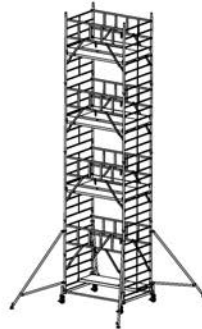

Pracovní výška: 2,90 m
 Výška pracovní podlahy: 0,90 m
 Výška lešení: 2,35 m

Pracovní výška: 4,30 m
 Výška pracovní podlahy: 2,30 m
 Výška lešení: 3,45 m

Pracovní výška: 5,30 m
 Výška pracovní podlahy: 3,30 m
 Výška lešení: 4,45 m

Pracovní výška: 6,30 m
 Výška pracovní podlahy: 4,30 m
 Výška lešení: 5,45 m

Pracovní výška: 7,30 m
 Výška pracovní podlahy: 5,30 m
 Výška lešení: 6,45 m

Pracovní výška: 8,30 m
 Výška pracovní podlahy: 6,30 m
 Výška lešení: 7,45 m