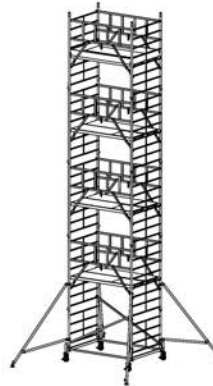

Pracovní výška: 2,90 m
 Výška pracovní podlahy: 0,90 m
 Výška lešení: 2,35 m

Pracovní výška: 4,30 m
 Výška pracovní podlahy: 2,30 m
 Výška lešení: 3,45 m

Pracovní výška: 5,30 m
 Výška pracovní podlahy: 3,30 m
 Výška lešení: 4,45 m

Pracovní výška: 6,30 m
 Výška pracovní podlahy: 4,30 m
 Výška lešení: 5,45 m

Pracovní výška: 7,30 m
 Výška pracovní podlahy: 5,30 m
 Výška lešení: 6,45 m

Pracovní výška: 8,30 m
 Výška pracovní podlahy: 6,30 m
 Výška lešení: 7,45 m

Pracovní výška: 9,30 m
 Výška pracovní podlahy: 7,30 m
 Výška lešení: 8,45 m

Pracovní výška: 10,30 m
 Výška pracovní podlahy: 8,30 m
 Výška lešení: 9,45 m

Pracovní výška: 11,30 m
 Výška pracovní podlahy: 9,30 m
 Výška lešení: 10,45 m