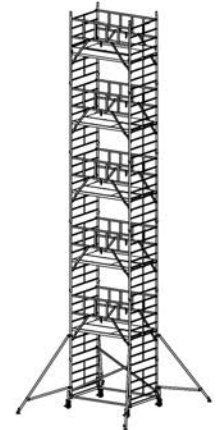

Pracovní výška: 2,90 m
 Výška pracovní podlahy: 0,90 m
 Výška lešení: 2,35 m

Pracovní výška: 4,30 m
 Výška pracovní podlahy: 2,30 m
 Výška lešení: 3,45 m

Pracovní výška: 5,30 m
 Výška pracovní podlahy: 3,30 m
 Výška lešení: 4,45 m

Pracovní výška: 6,30 m
 Výška pracovní podlahy: 4,30 m
 Výška lešení: 5,45 m

Pracovní výška: 7,30 m
 Výška pracovní podlahy: 5,30 m
 Výška lešení: 6,45 m

Pracovní výška: 8,30 m
 Výška pracovní podlahy: 6,30 m
 Výška lešení: 7,45 m

Pracovní výška: 9,30 m
 Výška pracovní podlahy: 7,30 m
 Výška lešení: 8,45 m

Pracovní výška: 10,30 m
 Výška pracovní podlahy: 8,30 m
 Výška lešení: 9,45 m

Pracovní výška: 11,30 m
 Výška pracovní podlahy: 9,30 m
 Výška lešení: 10,45 m